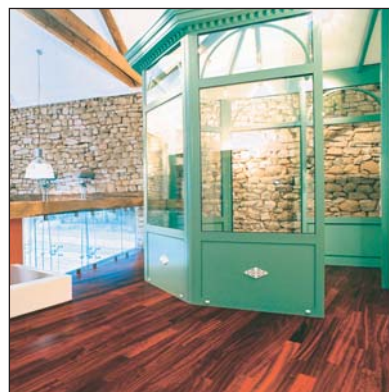

Padouck

➤ **Nom latin :** Pterocarpus soyauxii

➤ **Pays d'origine :** Cameroun, Gabon

➤ **Densité :** 810 Kg/m³

➤ **Dureté :** Dur

➤ **Mouvement :** Faible

➤ **Formats :**

Lames parquets	Classique mince	Classique
 10 x 60 x 300 mm	 10 x 70 x 400 à 1200 mm	 14 x 70 x 420 mm
Maximo	Maximo large	Maximo big
 15 x 90 x 400 à 1200 mm	 15 x 135 x 600 à 2000 mm G04	 22 x 100 x 400 à 1200 mm

➤ **Description :** Aubier blanchâtre bien distinct • Bois parfait : couleur : rouge vif corail parfois veiné de sombre, brunissant à la lumière • Coloration blanche sporadique n'altérant pas la qualité du bois • Fil : droit à contre-fil léger • Grain : grossier • Pas de maillure

➤ **Caractéristiques physiques :**

Masse volumique à 12% (Kg/m³) MV12 : 770 • Retrait volumétrique pour 1% d'humidité v% = 0,43

➤ **Remarques :** Durabilité naturelle exceptionnellement élevée • Attaquable par lyctus : non • Imprégnabilité : moyenne • Idéal pour les constructions nautiques

Padouck