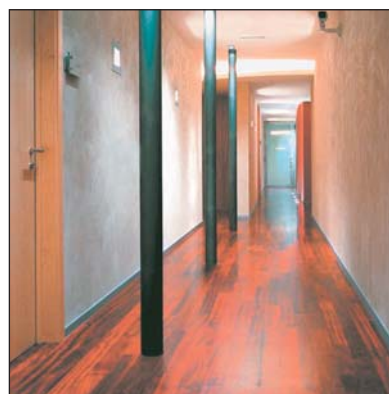

Padouck

➤ **Nom latin :** Pterocarpus soyauxii

➤ **Pays d'origine :** Cameroun, Gabon

➤ **Densité :** 810 Kg/m³

➤ **Dureté :** Dur

➤ **Mouvement :** Faible

➤ **Formats :**

Lames parquets	Classique mince	Classique
 10 x 60 x 300 mm	 10 x 70 x 400 à 1200 mm	 14 x 70 x 420 mm
Maximo	Maximo large	Maximo big
 15 x 90 x 400 à 1200 mm	 15 x 135 x 600 à 2000 mm G04	 22 x 100 x 400 à 1200 mm

➤ **Description :** Aubier blanchâtre bien distinct • Bois parfait : couleur : rouge vif corail parfois veiné de sombre, brunissant à la lumière • Coloration blanche sporadique n'altérant pas la qualité du bois • Fil : droit à contre-fil léger • Grain : grossier • Pas de maillure

➤ **Caractéristiques physiques :**

Masse volumique à 12% (Kg/m³) MV12 : 770 • Retrait volumétrique pour 1% d'humidité v% = 0,43

➤ **Remarques :** Durabilité naturelle exceptionnellement élevée • Attaquable par lyctus : non • Imprégnabilité : moyenne • Idéal pour les constructions nautiques

Padouck